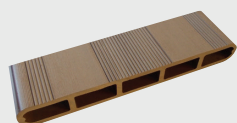

Tamanho

292 x 36 mm

Referência

01012716

01012739