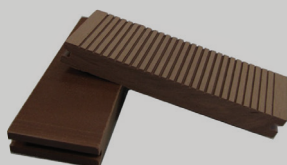

Tamanho

150 x 21mm

Referência

01014269

01014292