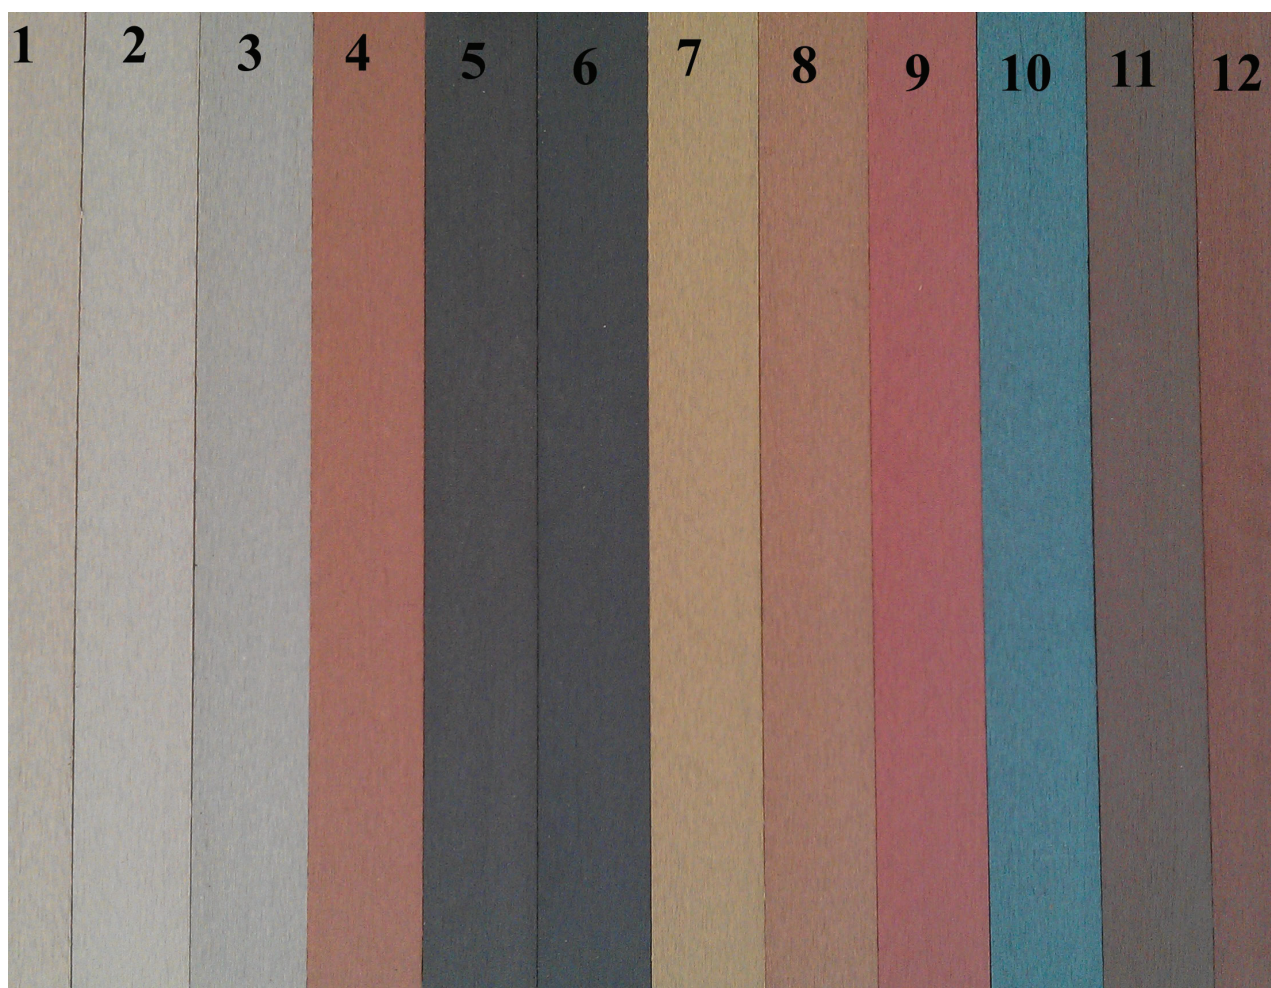

12 cores clean

12 cores clean

WPC 12 cores

Linha Pisos

Tamanho

500 x 70 mm

Referência

01010385